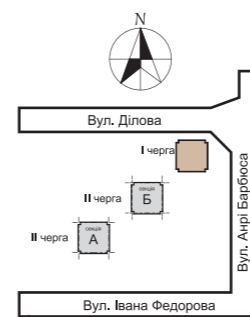

# TETRIS HALL

APARTMENTS ON DILOVA Str.

КИЇВ, ВУЛ. ДІЛОВА 1/2

☎ 495-44-44

[TetrisHall.com.ua](http://TetrisHall.com.ua)

**4K | 164,8M<sup>2</sup>**

# ПЛАНУВАННЯ 4К 164,8м<sup>2</sup>

1.1	Коридор	18,6 м <sup>2</sup>
1.2	Коридор	6,1 м <sup>2</sup>
2	Кухня	29,9 м <sup>2</sup>
3.1	Житлова кімната	24,5 м <sup>2</sup>
3.2	Житлова кімната	17,4 м <sup>2</sup>
3.3	Житлова кімната	18,0 м <sup>2</sup>
3.4	Житлова кімната	16,2 м <sup>2</sup>
4.1	Санвузол	3,0 м <sup>2</sup>
4.2	Санвузол	5,2 м <sup>2</sup>
4.3	Санвузол	4,8 м <sup>2</sup>
4.4	Пральня	3,6 м <sup>2</sup>
5.1	Засклена лоджія	4,6 м <sup>2</sup>
5.2	Лоджія	1,9 м <sup>2</sup>
5.3	Засклена лоджія	3,8 м <sup>2</sup>
6	Гардероб	6,4 м <sup>2</sup>