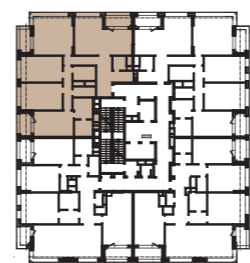

# ПЛАНУВАННЯ 4К 164,8м<sup>2</sup>

1.1	Коридор	18,6 м <sup>2</sup>
1.2	Коридор	6,1 м <sup>2</sup>
2	Кухня	29,9 м <sup>2</sup>
3.1	Житлова кімната	24,5 м <sup>2</sup>
3.2	Житлова кімната	17,4 м <sup>2</sup>
3.3	Житлова кімната	18,0 м <sup>2</sup>
3.4	Житлова кімната	16,2 м <sup>2</sup>
4.1	Санвузол	3,0 м <sup>2</sup>
4.2	Санвузол	5,2 м <sup>2</sup>
4.3	Санвузол	4,8 м <sup>2</sup>
4.4	Пральня	3,6 м <sup>2</sup>
5.1	Засклена лоджія	4,6 м <sup>2</sup>
5.2	Лоджія	1,9 м <sup>2</sup>
5.3	Засклена лоджія	3,8 м <sup>2</sup>
6	Гардероб	6,4 м <sup>2</sup>